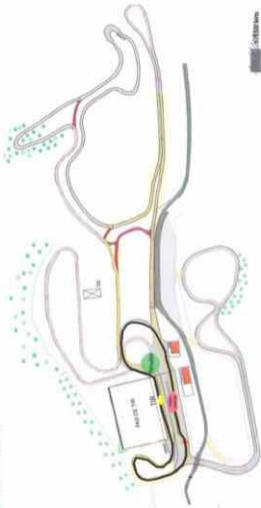

1 km
2,4 km

COURSE
A
PIED

ABSS

 8000 km
 3,2 km
 010 4 5 0 5
 60 5 1 0 0

3:15:00 AM
3 hours
013 00

UN-VO-1/2 20000 / 013 00

2 000 km
1/15 000
0 1 2

2.800 km

015 9

0

Setbacks

1,05 km