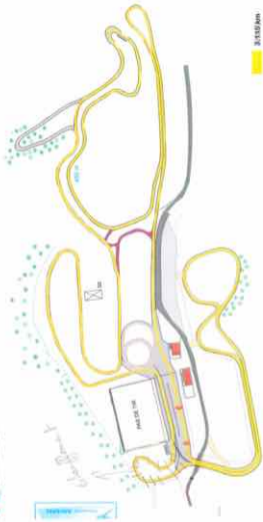

1 km
2,4 km

COURSE
A
PIED

ABSS

 8000 km
 3,2 km
 010 4 5 0 5
 60 5 1 0 0

3:15:00 AM
3 hours
013 00

UN-VO-1/2 20000 / 013 00

2 000 km
1/15 000
0 1 2

2.800 km

015 9

0

Setbacks

1,05 km