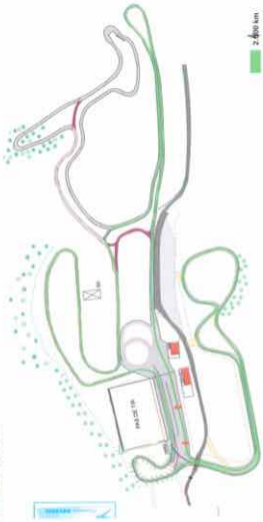

1 km
2,4 km

COURSE
A
PIED

ABSS

 8000 km
 3,2 km
 010 4 5 0 5
 60 5 1 0 0

3:15:00 AM
3 hours
013 00

UN-VO-1/2 20000 / 013 00

2 000 km
1/15 000
0 1 2

2.800 km

015 9

0

Setbacks

1,05 km